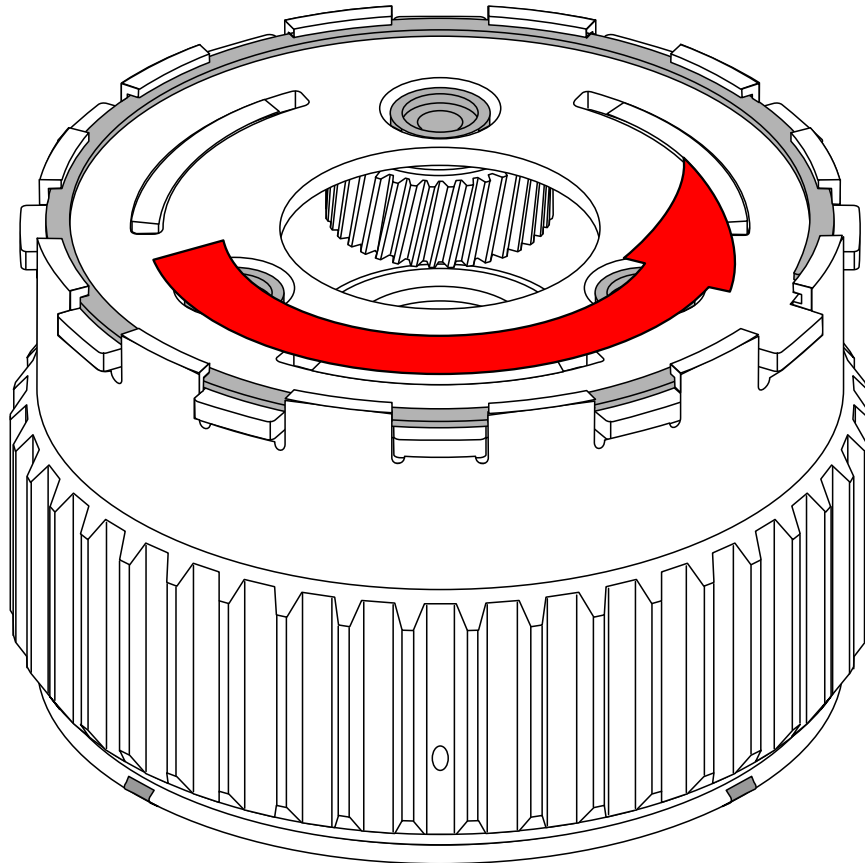

## ROTACIÓN DEL COJINETE UNIDIRECCIONAL DE BAJA

*Conjuntos de planetarios deben de girar libre contra el reloj y detenerse al sentido del reloj después de su instalación en la caja del transeje.*

*Giro Libre*