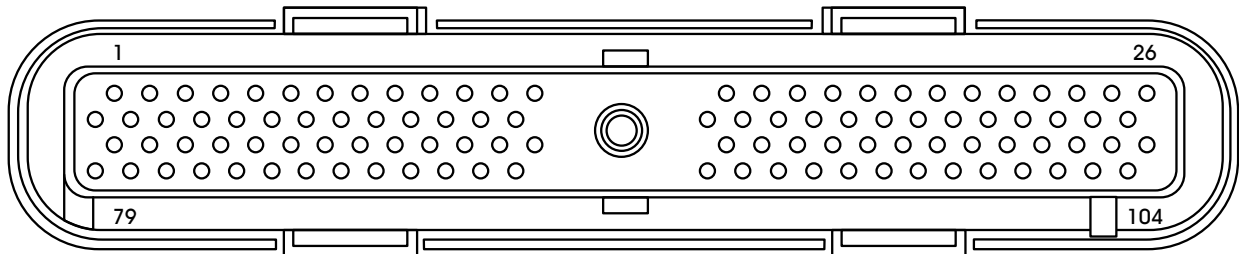

IDENTIFICACIÓN DE LAS CLAVIJAS DEL PCM

Derechos de Autor © 2006 ATSG